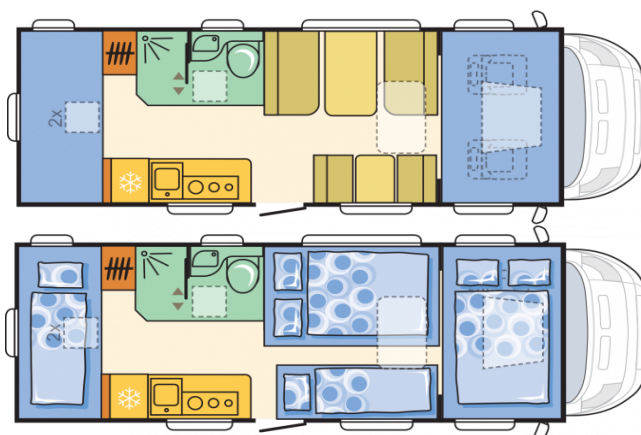

ADRIA CORAL XL PLUS 670 DK

DATI TECNICI

X standard O opzione - non previsto

TELAIO	
Classe di emissione	Euro 6
Fiat 6 2.3 130 Hp 35 L	X
PESI E DIMENSIONI	
Lunghezza esterna (mm)	7299
Larghezza esterna (mm)	2299
Altezza esterna (mm)	3070
Altezza interna (mm)	2040/2350
Peso in ordine di marcia (Kg)	2890
Peso a pieno carico (massimo autorizzato)	3500
Peso massimo rimorchiabile (Kg)	2000
Massimo carico autorizzato (Kg)	610
Passo (mm)	4035
Posti omologati (guidatore incluso)	7
TELAIO ATTREZZATURE	
Tipologia telaio	standard
Piedini di stazionamento	CORAL XL PLUS PACK
Ruota di scorta con supporto (esclude Fix & Go Kit)	O
Supporto ruota di scorta	O
Sistema controllo pressione pneumatici Fiat	O
Copricerchi per cerchi in acciaio	X
LDWS & HBR	O
Sensore pioggia	O
Pacchetto LUX LP1 (LM1, MFM, ADL, 5EM, 6BL)	O
ABS	X
Cambio automatico Fiat	O